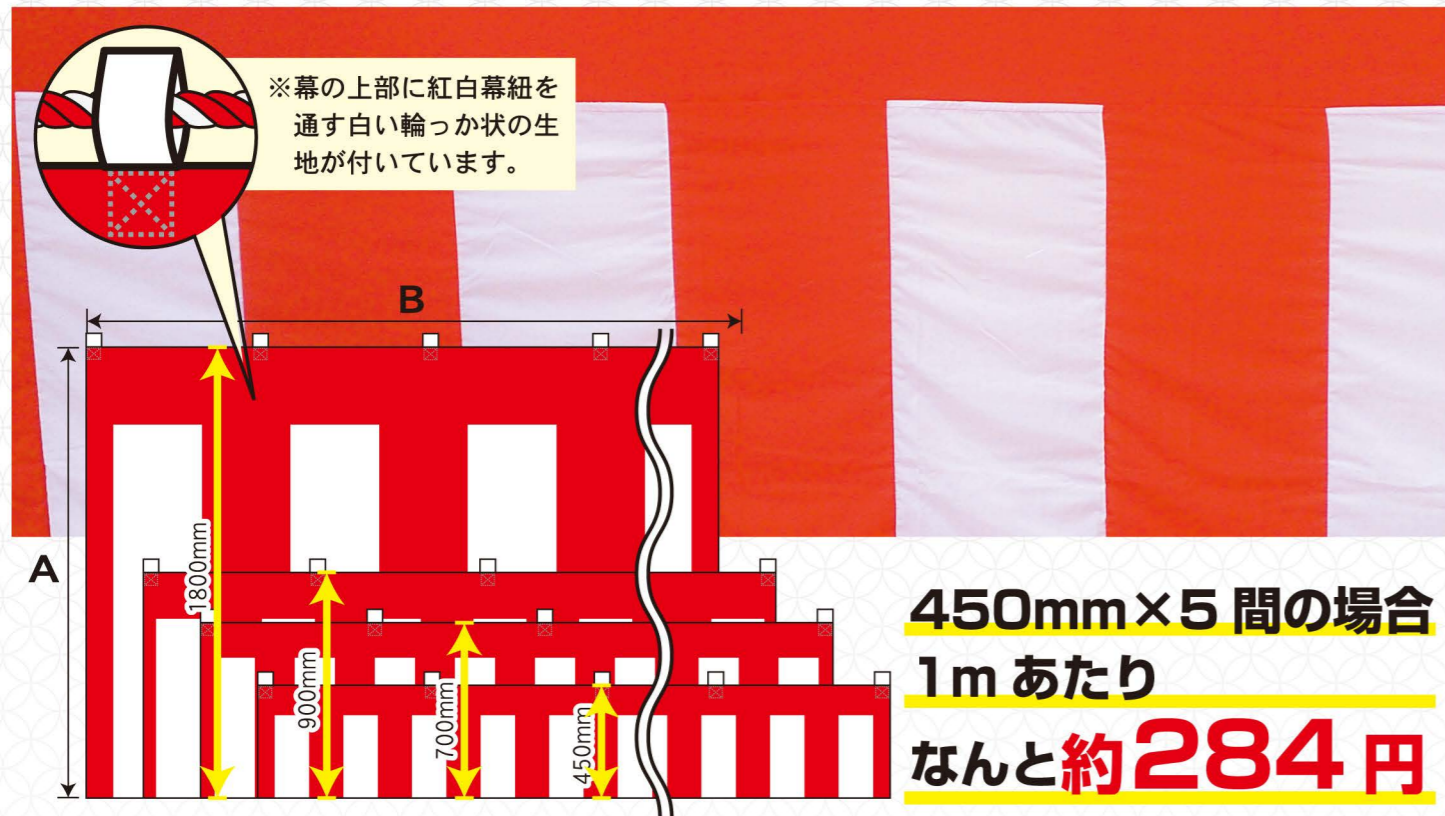

**紅白幕** 新春初売や祭事など雰囲気盛り上げる定番アイテム  
 場所や用途に合わせて選べるサイズが多数ラインナップ

●紅白幕価格表 素材：トロピカル

縦幅-A	横幅-B	2間 (3600mm巾)	3間 (5400mm巾)	4間 (7200mm巾)	5間 (9000mm巾)
450mm	120mm	商品No. 23933 1枚 ¥1,200 (+税抜)	商品No. 23934 1枚 ¥1,700 (+税抜)	商品No. 23935 1枚 ¥2,250 (+税抜)	商品No. 23936 1枚 ¥2,550 (+税抜)
700mm	140mm	商品No. 23937 1枚 ¥1,650 (+税抜)	商品No. 23938 1枚 ¥2,500 (+税抜)	商品No. 23939 1枚 ¥3,450 (+税抜)	商品No. 23940 1枚 ¥3,700 (+税抜)
900mm	185mm	商品No. 23941 1枚 ¥1,750 (+税抜)	商品No. 23942 1枚 ¥2,700 (+税抜)	商品No. 23943 1枚 ¥3,600 (+税抜)	商品No. 23944 1枚 ¥4,300 (+税抜)
1800mm	310mm	商品No. 23945 1枚 ¥3,400 (+税抜)	商品No. 23946 1枚 ¥4,500 (+税抜)	商品No. 23947 1枚 ¥5,600 (+税抜)	商品No. 23948 1枚 ¥6,750 (+税抜)

# ボンペタ

ボンネットにペタッとおすすめ車をアピール  
サイズ：W600xH300mm / 素材：吸着ターポリン

# 横断幕

遠くからでもよく見える大型販促  
サイズ：W3000xH600mm / 素材：ターポリン / ハトメ加工 + 紐付

1枚 **14,960円(税抜)**

ご希望の開店時間で作成します